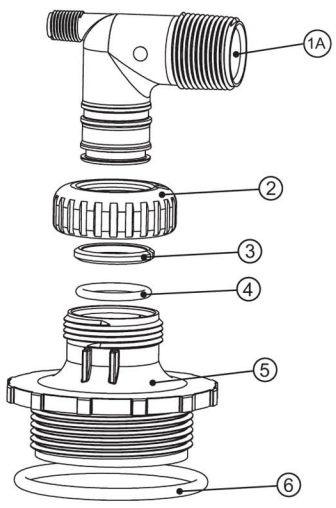

2-1/2" - 8 x 1" or 3/4"

Swivel Elbow Assembly

D1287

D1288

D1225-09

D1225-10

D1225-11

D1225-09

D1225-10

D1225-11

D1287 or
D1288
D1225-11

D1225-09 or
D1225-10
D1287 or
D1288

No.	Order No.	Description
1A	V3149	WS1 Fitting 1" PVC Male NPT Elbow
1B	V3189	WS1 Fitting 3/4" & 1" PVC Solvent Elbow
2	V3151	WS1 Nut 1" Quick Connect
3	V3150	WS1 Split Ring
4	V3105	O-ring 215
5	D1285	Fitting 2-1/2" - 8
6	V3180	O-ring 337

D1212-25

D1212-25
D1287 or
D1288