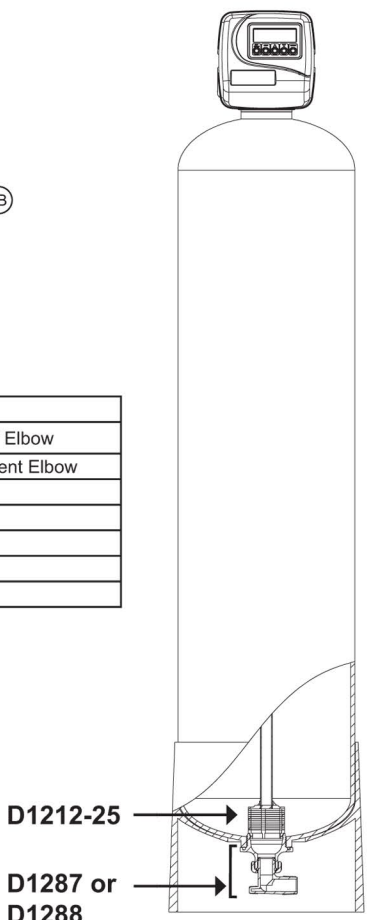

2-1/2" - 8 x 1" or 3/4"

Swivel Elbow Assembly

D1287

D1288

D1225-09

D1225-10

D1225-11

D1225-09

D1225-10

D1225-11

D1287 or
D1288
D1225-11

D1225-09 or
D1225-10
D1287 or
D1288

No.	Order No.	Description
1A	V3149	WS1 Fitting 1" PVC Male NPT Elbow
1B	V3189	WS1 Fitting 3/4" & 1" PVC Solvent Elbow
2	V3151	WS1 Nut 1" Quick Connect
3	V3150	WS1 Split Ring
4	V3105	O-ring 215
5	D1285	Fitting 2-1/2" - 8
6	V3180	O-ring 337

D1212-25

D1212-25
D1287 or
D1288