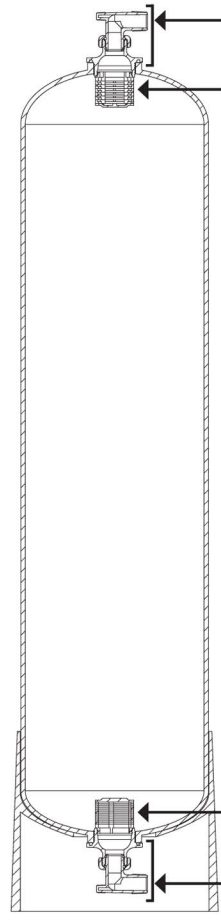

2-1/2" - 8 x 1" or 3/4"

Swivel Elbow Assembly

D1287

D1288

D1225-09

D1225-10

D1225-11

D1225-09

D1225-10

D1225-11

D1287 or
D1288
D1225-11

D1225-09 or
D1225-10
D1287 or
D1288

No.	Order No.	Description
1A	V3149	WS1 Fitting 1" PVC Male NPT Elbow
1B	V3189	WS1 Fitting 3/4" & 1" PVC Solvent Elbow
2	V3151	WS1 Nut 1" Quick Connect
3	V3150	WS1 Split Ring
4	V3105	O-ring 215
5	D1285	Fitting 2-1/2" - 8
6	V3180	O-ring 337

D1212-25

D1212-25
D1287 or
D1288