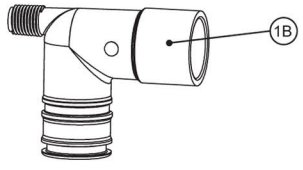

2-1/2" - 8 x 1" or 3/4"

Swivel Elbow Assembly

D1287

D1288

D1225-09

D1225-10

D1225-11

D1225-09

D1225-10

D1225-11

D1287 or
D1288
D1225-11

D1225-09 or
D1225-10
D1287 or
D1288

No.	Order No.	Description
1A	V3149	WS1 Fitting 1" PVC Male NPT Elbow
1B	V3189	WS1 Fitting 3/4" & 1" PVC Solvent Elbow
2	V3151	WS1 Nut 1" Quick Connect
3	V3150	WS1 Split Ring
4	V3105	O-ring 215
5	D1285	Fitting 2-1/2" - 8
6	V3180	O-ring 337